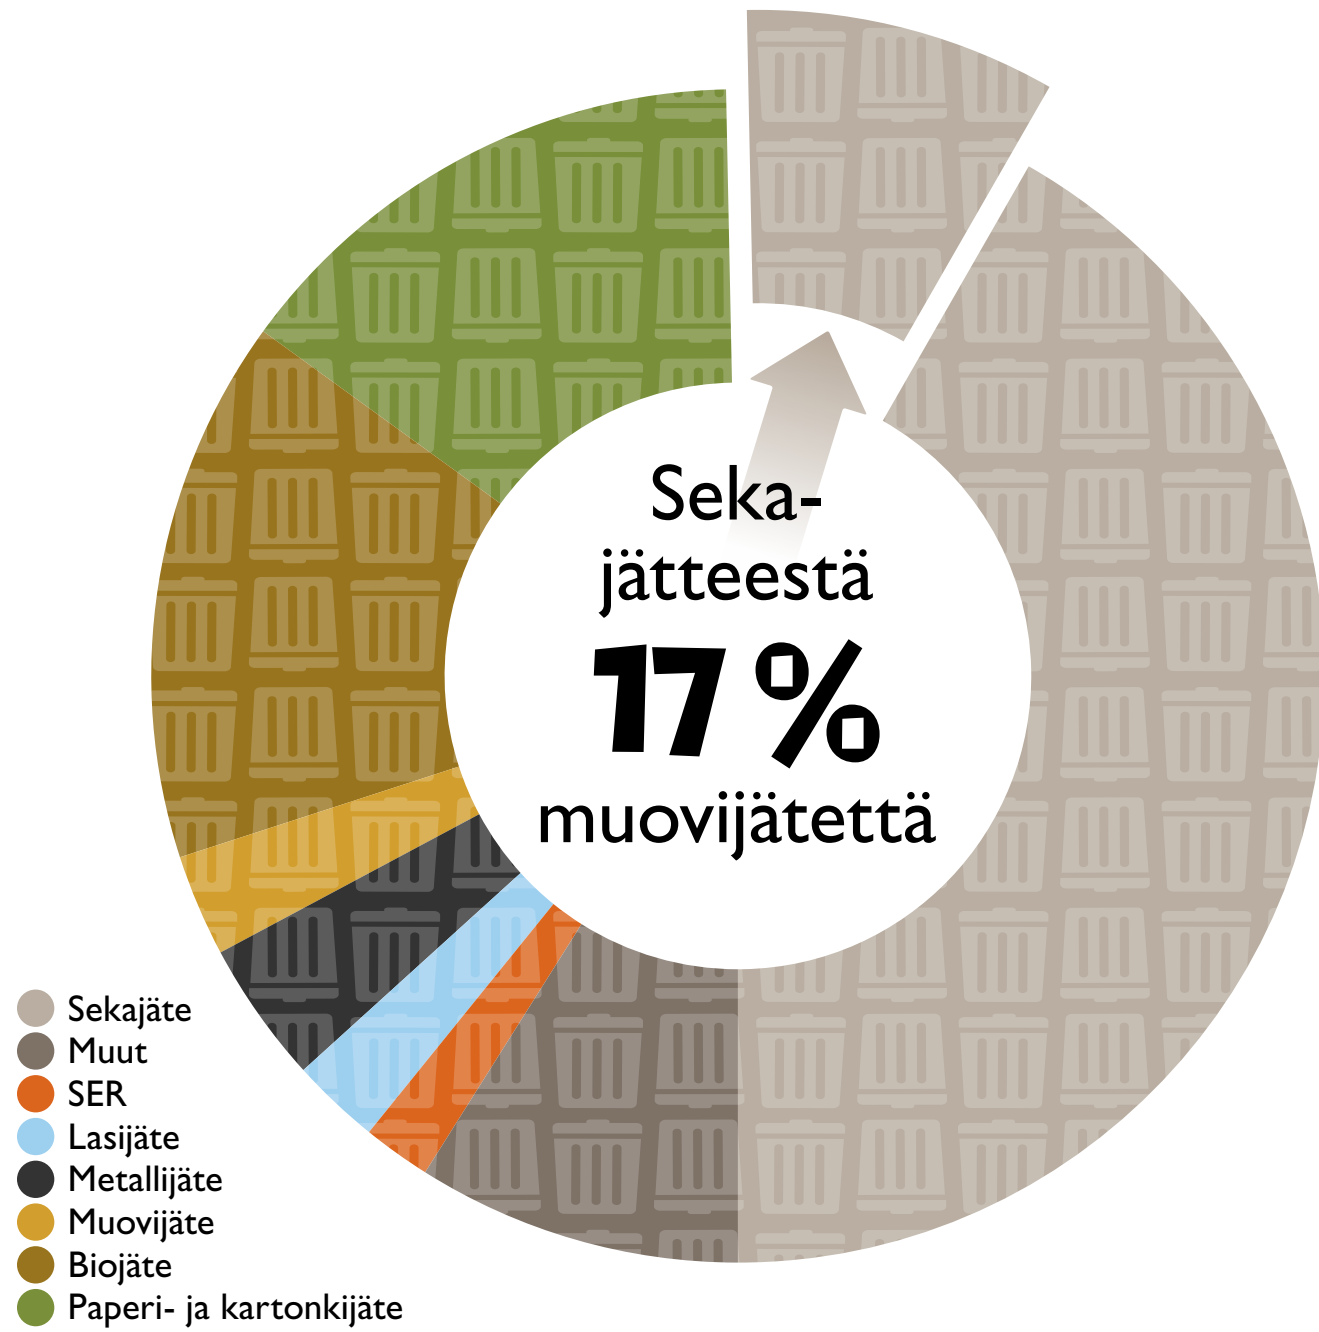

Sekajätteeseen päätyy kierrätyskelpoista jätettä. Kun lajittelet, jäte päätyy uuden tuotteen raaka-aineeksi.

SEKAJÄTTEESEEN LAITETTIIN MUOVIJÄTETTÄ MÄÄRÄ JOKA TÄYTTÄISI 14 EDUSKUNTATALOAA!

- Muovijätettä lajiteltiin erilliskeräykseen 92 662 000 kg, eli yli kuuden eduskuntatalollisen verran.

Muovijätettä erilliskerättiin 24 % enemmän kuin vuonna 2019. Muovijäte jalostetaan uusien muovituotteiden raaka-aineeksi.